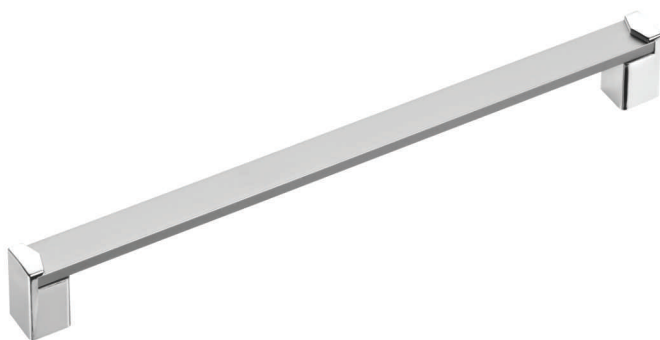

SETA

LÍNEA *EVOLUTION*

AKEO

MANIJA

Medida 160 | 256 mm

25 Un.

ARTÍCULOS

Seta 160

TIR30130ALU

Seta 256

TIR30132ALU

CARACTERÍSTICAS

Desarrollado en Aluminio

Acabado Mate

CR

Laterales ABS Cromado