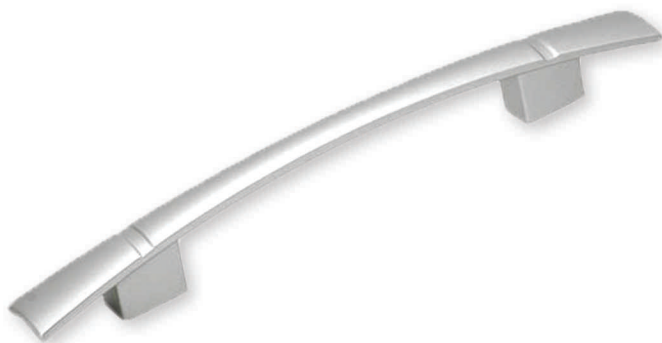

 50 Un.

ARTÍCULOS

Bari Argento UV

TIR30100ARGU

Bari Negro UV

TIR30100NEGU

CARACTERÍSTICAS

Desarrollado en Plástico

TIRADOR
Tipo Botón

 50 Un.

ARTÍCULOS

Egipto Argentó UV

TIR30900ARGU

CARACTERÍSTICAS

Desarrollado en Plástico

Protección UV

Protección UV

PLATA

ARCHI

AKEO

MANIJA
Medida 128 mm

 50 Un.

ARTÍCULOS

Archi 128 Argento UV

TIR33401ARGU

CARACTERÍSTICAS

 *Desarrollado en Plástico*

 *Protección UV*

PLATA

CORDOBA

AKEO

MANIJA
Medida 128 mm