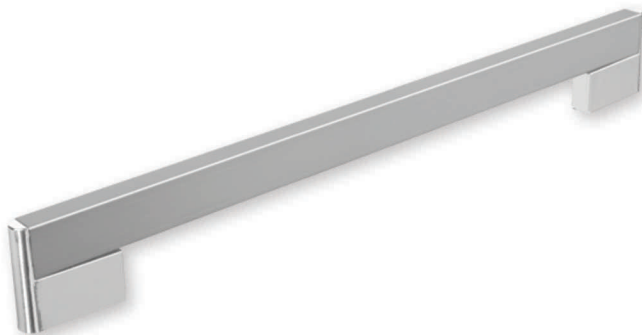

LÍNEA *EVOLUTION*

AKEO

MANIJA

Medida 128 | 160 mm

 25 Un.

ARTÍCULOS

Loft 128

TIR30080ALU