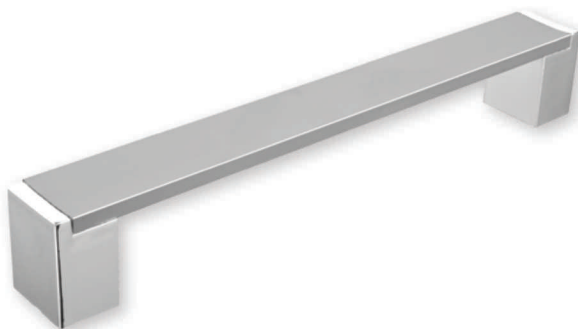

Laterales ABS Cromado

LINEA

LÍNEA *EVOLUTION*

AKEO

MANIJA

Medida 128 | 160 | 224 mm

 25 Un.

ARTÍCULOS