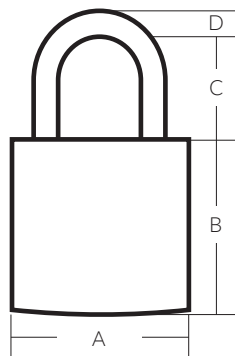

MEDIDAS Y ARTÍCULOS

	A	B	C	D			
Fashion	35	28	18	4	7C	10	CAN30030FAS