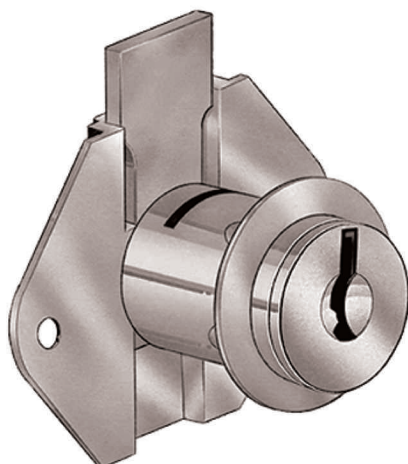

861

LÍNEA **BRAZIL**

PAPAIZ
ASSA ABLOY

**CERRADURA PARA
CAJÓN**

Diámetro 19 mm

Largo 21 mm

10 Un.

ARTÍCULOS

861 CFM0100490

861 LL CFM0100491

CARACTERÍSTICAS

CR *Acabado Cromado*

Llave Recta de Latón

2X *Doble Extracción de Llave*

Giro de Tambor 180°

Opción Lengüeta Larga