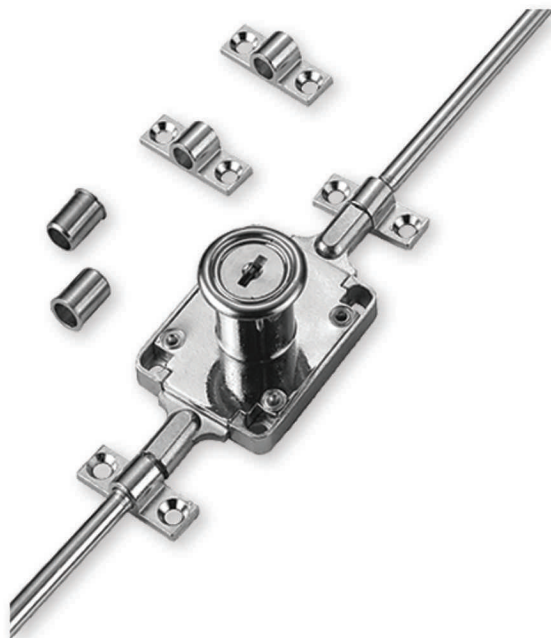

 Llave Articulada

 Llave de Acero Reversible

KA Opción Hermanado

 Con Perno Extensor

315

LÍNEA 300

PAPAIZ
ASSA ABLOY

CERRADURA DE APLICAR
PARA VENTANA

CARACTERÍSTICAS

CR Acabado Cromado

 Llave Articulada

 Llave de Acero Reversible

381

LÍNEA 300

PAPAIZ
ASSA ABLOY

**CERRADURA DE APLICAR
PARA CAJÓN**

-  *Acabado Cromado*
-  *Llave Articulada*
-  *Llave de Acero Reversible*
-  *Para Archivo Múltiple*
-  *Accesorios incluidos*

368

LÍNEA 300

PAPAIZ
ASSA ABLOY

**CERRADURA PARA
ARCHIVO**

Diámetro 19 mm
Largo 22 mm | 2 Varillas 970 mm

 10 Un.

ARTÍCULOS

368

PZC0100140

CARACTERÍSTICAS

- CR** Acabado Cromado
-  Llave Articulada
-  Llave de Acero Reversible
-  Para Archivo Múltiple
-  Accesorios incluidos

328

LÍNEA 300