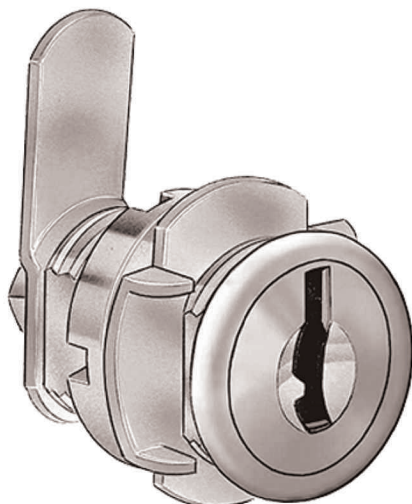

521

LÍNEA BRAZIL

PAPAIZ
ASSA ABLOY

CERRADURA PARA
GABINETE

Diámetro 19.5 mm
Largo 21 | 31 mm

20 Un.

ARTÍCULOS

521/21

CFM0200340

521/31

CFM0200360

CARACTERÍSTICAS

- **CR** Acabado Cromado
- Llave Recta de Latón
- **2X** Doble Extracción de Llave
- Giro de Tambor 90°
- Para Metal o Madera