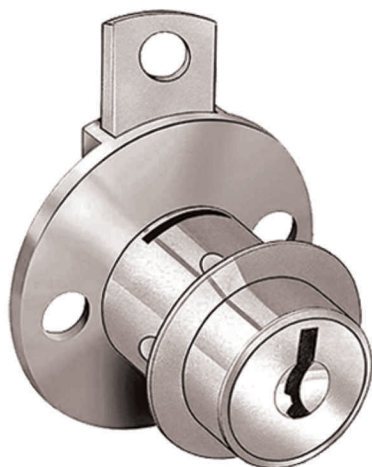

860

LÍNEA **BRAZIL**

PAPAIZ
ASSA ABLOY

**CERRADURA PARA
CAJÓN**

Diámetro 19 mm
Largo 22.5 mm

10 Un.

ARTÍCULOS

860 CFM0100430

860 LL CFM0100460

CARACTERÍSTICAS

- **CR** Acabado Cromado
- Llave Recta de Latón
- **2X** Doble Extracción de Llave
- Giro de Tambor 180°
- Opción Lengüeta Larga