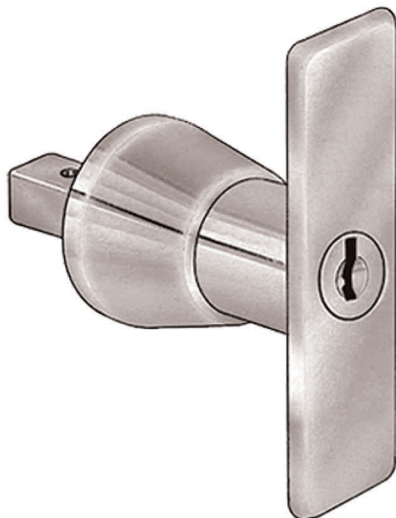

720

LÍNEA **BRAZIL**

PAPAIZ
ASSA ABLOY

**CERRADURA PARA
GABINETE**

Diámetro 16.9 mm

Largo 40.4 mm

4 Un.

ARTÍCULOS

720

CFM0100330

CARACTERÍSTICAS

- **CR** *Acabado Cromado*
- *Llave Recta de Latón*
- *Giro de Tambor 180°*
- *Para Metal o Madera*
- *Disponible en Negro*