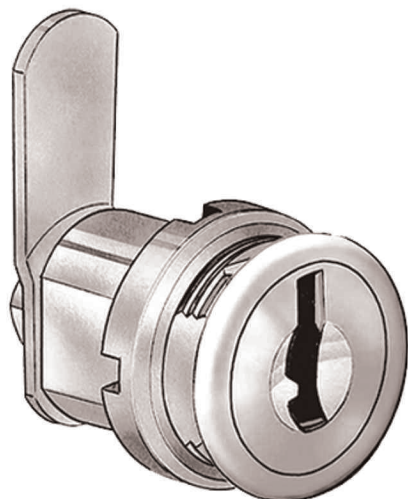

511

LÍNEA **BRAZIL**

PAPAIZ
ASSA ABLOY

**CERRADURA PARA
GABINETE**

Diámetro 19.5 mm

Largo 21 mm

 **20 Un.**

ARTÍCULOS