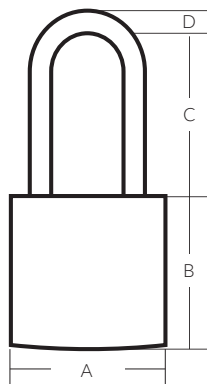

CANDADOS

PAPAIZ
ASSA ABLOY

LÍNEA ASTA LARGA
LATÓN
Doble Traba

LÍNEA CANDADOS

10 Un.

MEDIDAS Y ARTÍCULOS

	A	B	C	D			
CR 30/50	30	30	50	5	8C	10	CD003050
CR 30/70	30	30	70	5	8C	10	CD003070
CR 40/50	40	33	50	6	9C	10	CD004050
CR 40/70	40	33	70	6	9C	10	CD004070
CR 50/50	50	40	50	8	3C	10	CD005050
CR 50/80	50	40	80	8	3C	10	CD005080