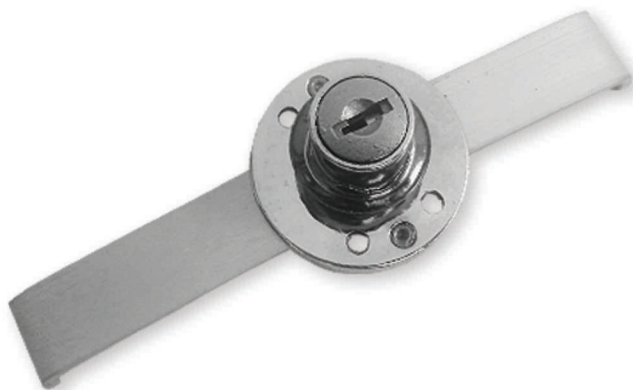

PZC0100085

CARACTERÍSTICAS

- CR** Acabado Cromado
-  Llave Articulada
-  Llave de Acero Reversible
-  Para 3 Cajones
-  Accesorios incluidos

309

LÍNEA 300

PAPAIZ
ASSA ABLOY

**CERRADURA PARA
CAJONERA**

Diámetro 19 mm

Largo 20 mm

 20 Un.

ARTÍCULOS

309

PZC0100110

CARACTERÍSTICAS

- CR** Acabado Cromado
-  Llave Articulada
-  Llave de Acero Reversible
-  Para 2 Cajones

361

CARACTERÍSTICAS

CR Acabado Cromado

 Llave Articulada

 Llave de Acero Reversible

381

LÍNEA 300

PAPAIZ
ASSA ABLOY

**CERRADURA DE APLICAR
PARA CAJÓN**