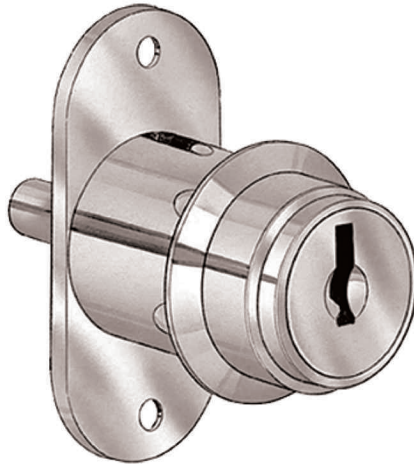

421

LÍNEA **BRAZIL**

PAPAIZ
ASSA ABLOY

CERRADURA DE EMPUJE

Diámetro 22 mm
Largo 25 | 30 | 35 | 40 mm

15 Un.

ARTÍCULOS

421/25   CFM0100020

421/30   CFM0100050

421/35   CFM0100080

421/40   CFM0100110

421/25/30   CFM0100021

CARACTERÍSTICAS

CR   *Acabado Cromado*

Llave Recta de Latón

2X   *Doble Extracción de Llave*

Opción Perno de 30 mm