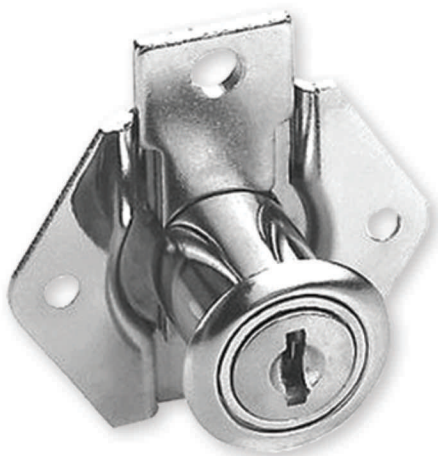

PZC0100085

CARACTERÍSTICAS

- CR** Acabado Cromado
-  Llave Articulada
-  Llave de Acero Reversible
-  Para 3 Cajones
-  Accesorios incluidos

309

LÍNEA 300

PAPAIZ
ASSA ABLOY

**CERRADURA PARA
CAJONERA**

Diámetro 19 mm

Largo 20 mm

 20 Un.

ARTÍCULOS

309

PZC0100110

CARACTERÍSTICAS

- CR** Acabado Cromado
-  Llave Articulada
-  Llave de Acero Reversible
-  Para 2 Cajones

361

LÍNEA 300

PAPAIZ
ASSA ABLOY

**CERRADURA DE APLICAR
PARA CAJÓN**

Diámetro 17 mm
Largo 22 | 30 mm

 20 Un.

ARTÍCULOS

361 PZC0100083

361/30 PZC0100087

CARACTERÍSTICAS

CR Acabado Cromado

 Llave Articulada

 Llave de Acero Reversible

381

LÍNEA 300

PAPAIZ
ASSA ABLOY

**CERRADURA DE APLICAR
PARA CAJÓN**