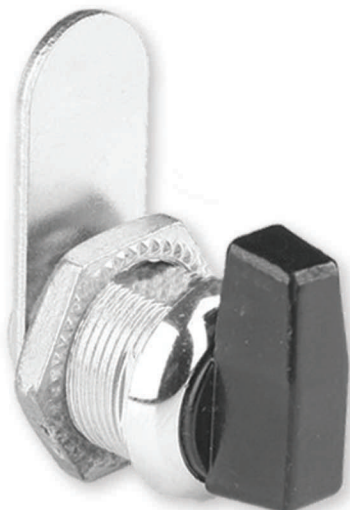

688

LÍNEA 600

PAPAIZ
ASSA ABLOY

CERRADURA PARA
GABINETE

Diámetro 19 mm

Largo 16 mm

20 Un.

ARTÍCULOS

688

PZA0100158

CARACTERÍSTICAS

CR *Acabado Cromado*

Sin Llave

Giro de Tambor 90°

Para Muebles de Metal