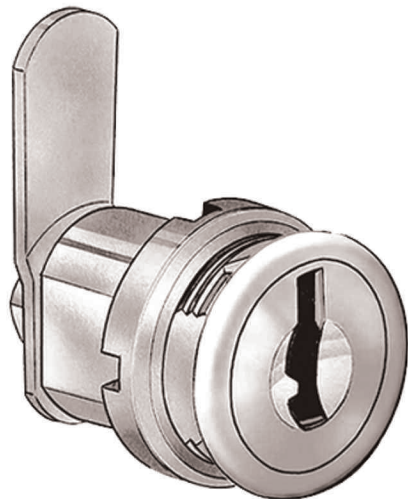

481

LÍNEA **BRAZIL**

PAPAIZ
ASSA ABLOY

**CERRADURA PARA
GABINETE**

Diámetro 19.5 mm

Largo 21 mm

20 Un.

ARTÍCULOS

481/21

CFM0200200

CARACTERÍSTICAS

- **CR** *Acabado Cromado*
- *Llave Recta de Latón*
- **2X** *Doble Extracción de Llave*
- *Giro de Tambor 180°*
- *Para Muebles de Metal*