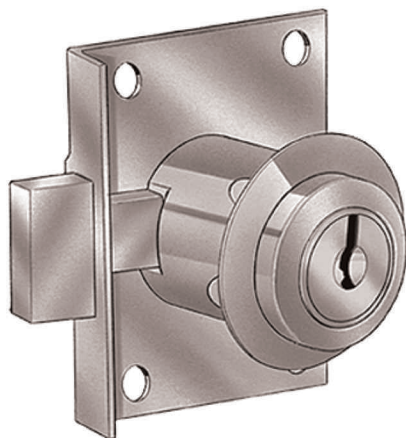

802

LÍNEA **BRAZIL**

PAPAIZ
ASSA ABLOY

**CERRADURA PARA
CAJÓN**

Diámetro 22 mm
Largo 26 mm

10 Un.

ARTÍCULOS

802

CFM0100410

CARACTERÍSTICAS

- **CR** *Acabado Cromado*
- *Llave Recta de Latón*
- **2X** *Doble Extracción de Llave*
- *Giro de Tambor 180°*