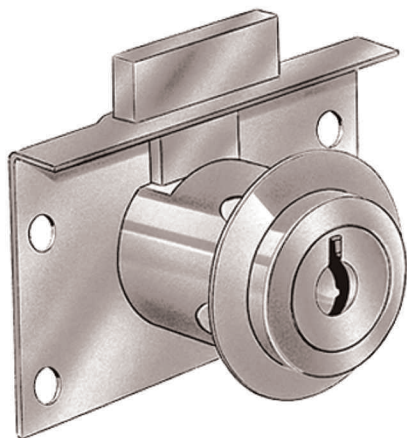

801

LÍNEA **BRAZIL**

PAPAIZ
ASSA ABLOY

**CERRADURA PARA
CAJÓN**

Diámetro 22 mm
Largo 26 mm

10 Un.

ARTÍCULOS

801

CFM0100390

CARACTERÍSTICAS

- **CR** *Acabado Cromado*
- *Llave Recta de Latón*
- **2X** *Doble Extracción de Llave*
- *Giro de Tambor 180°*