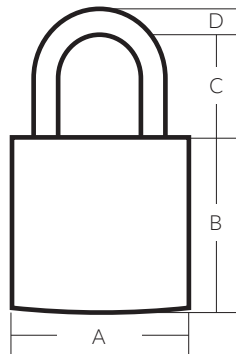

PAPAIZ
ASSA ABLOY

LÍNEA STANDARD

LATÓN

Doble Traba

(excepto CR20)

 3/10 Un.

MEDIDAS Y ARTÍCULOS

	A	B	C	D			
CR 20	20	23	14	4	7C	10	CD000020
CR 25	25	26	17	5	8C	10	CD000025
CR 30	30	30	20	5	8C	10	CD000030
CR 35	35	33	23	6	9C	5	CD000035
CR 40	40	33	22	6	9C	5	CD000040
CR 45	45	37	27	8	3C	5	CD000045
CR 50	50	40	29	8	3C	5	CD000050
CR 60	60	47	35	10	3C	6	CD000060
CR 70	70	51	42	12	3C	3	CD000070