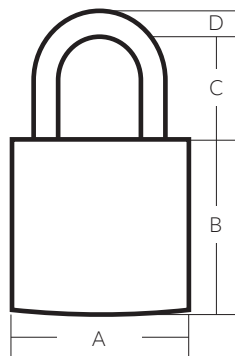

PAPAIZ
ASSA ABLOY

LÍNEA LLAVE MAESTRA MK

LATÓN

Doble Traba

5/10 Un.

MEDIDAS Y ARTÍCULOS

	A	B	C	D	🔑	📦	
CR 35	35	33	26	6	9C	10	CD000020mk
CR 40	40	33	22	6	9C	5	CD000040mk
CR 50	50	40	29	8	3C	5	CD000050mk

Línea MK