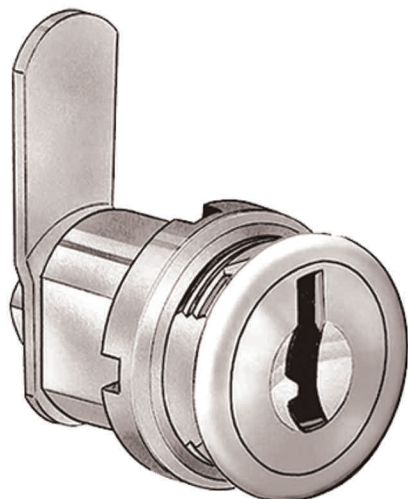

491

LÍNEA **BRAZIL**

PAPAIZ
ASSA ABLOY

**CERRADURA PARA
GABINETE**

Diámetro 19.5 mm
Largo 21 mm

20 Un.

ARTÍCULOS

491/21

CFM0200270

CARACTERÍSTICAS

- **CR** *Acabado Cromado*
- *Llave Recta de Latón*
- **1X** *Una Extracción de Llave*
- *Giro de Tambor 90°*
- *Para Muebles de Metal*