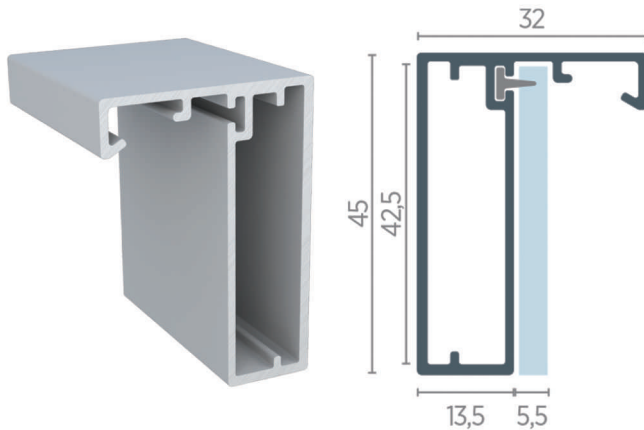

RM-158

PERFIL
3 metros

1 Un.

PE-158

ESQ-041

ESQ-055

ARTÍCULOS

Perfil Aluminio 3 mts	ROM0200051
Perfil Negro 3 mts	ROM0200053
Escuadra ESQ-041	ROM0200070
Escuadra ESQ-055	xxx
Bagueta BG-215	ROM0200075
Puntera PE-158 Aluminio	ROM0200080
Puntera PE-158 Negro	ROM0200081

CARACTERÍSTICAS

≠ Para Vidrio de 4 mm

ALUMINIO NEGRO