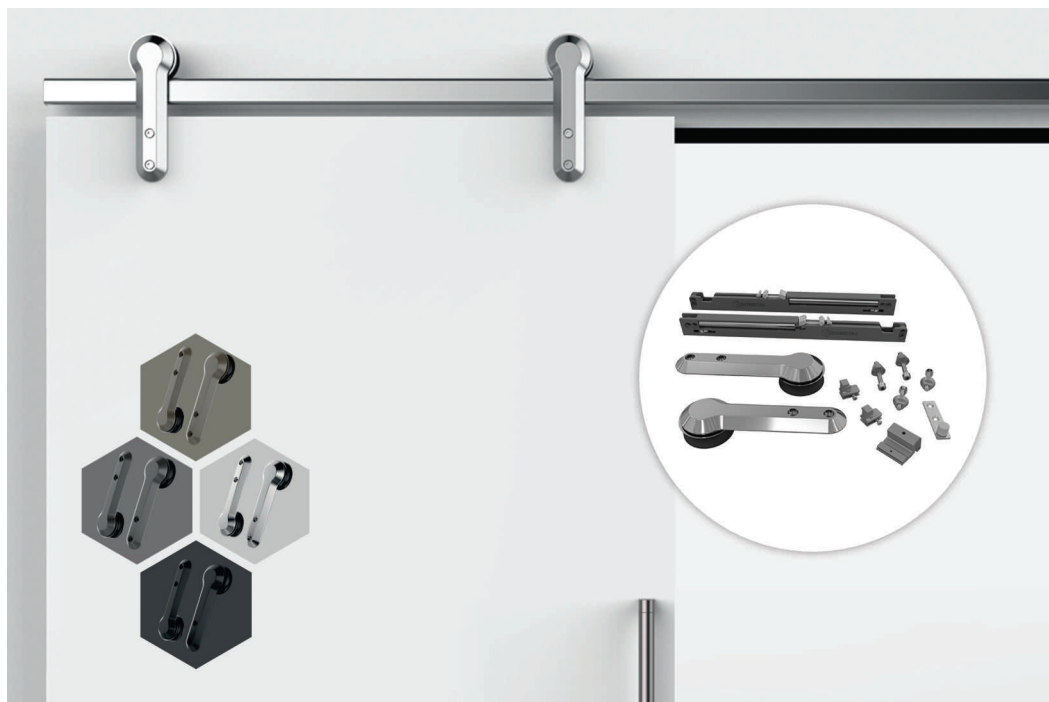

EVO

KIT COLGANTE PARA PUERTAS DE PASO

Puerta Ancho mínimo 70 cm
Altura vano + 3.9 cm

1 Un.

ARTÍCULOS

Evo Cromo x 2 mts	ROM0100001
Evo Titanio x 2 mts	ROM0100002
Evo Negro x 2 mts	ROM0100003
Evo Cromo x 3 mts	ROM0100010
Evo Titanio x 3 mts	ROM0100011
Evo Negro x 3 mts	ROM0100012
Evo Accesorio p/vidrio	ROM0200150

CARACTERÍSTICAS

- Para Puertas de 40 a 60 Kg
- Sistema Colgante
- Rodamientos Blindados
- Traba anti-descarrilamiento
- Madera 18/25/36 mm
- Vidrio 8/10 mm
- Sistema con Amortiguación