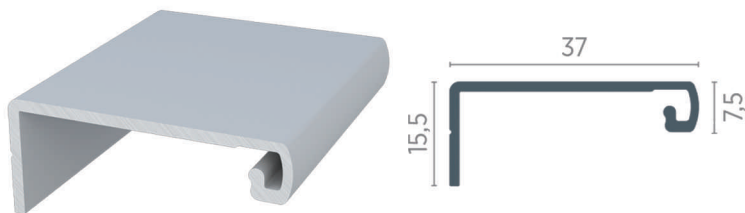

≠ Para MDF de 18 mm

ALUMINIO

RM-183

PERFIL
3 metros

 1 Un.

ARTÍCULOS

Perfil Aluminio 3 mts	ROM0100050
Perfil Negro 3 mts	ROM0100050
Perfil Titanio 3 mts	ROM0100050
Puntera Recta Aluminio	ROM0100050
Puntera Recta Negro	ROM0100050
Puntera Recta Titanio	ROM0100050
Puntera Facetada Aluminio	ROM0100050
Puntera Facetada Negro	ROM0100050
Puntera Facetada Titanio	ROM0100050