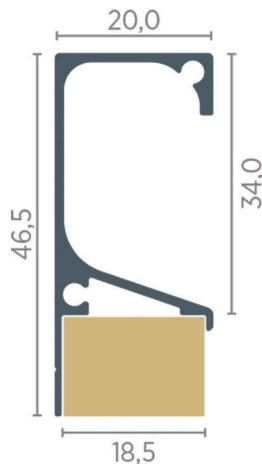

Espesor mínimo 15 mm

Para Puertas de Aluminio

**Puede ser utilizado en perfiles que tengan escuadra compatible con las medidas del enderezador.*

RM-175

PERFIL
3 metros

 **1 Un.**

ARTÍCULOS

Perfil Aluminio 3 mts	ROM010050
Perfil Inoxidable 3 mts	ROM010051
Perfil Titanio 3 mts	ROM010052
Perfil Negro 3 mts	ROM010053
Puntera PE-175 Aluminio	ROM010055
Puntera PE-175 Inoxidable	ROM010056
Puntera PE-175 Titanio	ROM010057
Puntera PE-175 Negro	ROM010058

CARACTERÍSTICAS

≠ Para MDF de 18 mm

RM-214

PERFIL
3 metros

 1 Un.

ARTÍCULOS

Perfil Aluminio 3 mts	ROM0100050
Puntera PE-214 Negro	ROM0100051

CARACTERÍSTICAS

≠ Para MDF de 18 mm

ALUMINIO

RM-183

PERFIL
3 metros

 1 Un.

ARTÍCULOS

Perfil Aluminio 3 mts	ROM0100050
Perfil Negro 3 mts	ROM0100050
Perfil Titanio 3 mts	ROM0100050
Puntera Recta Aluminio	ROM0100050
Puntera Recta Negro	ROM0100050
Puntera Recta Titanio	ROM0100050
Puntera Facetada Aluminio	ROM0100050
Puntera Facetada Negro	ROM0100050
Puntera Facetada Titanio	ROM0100050