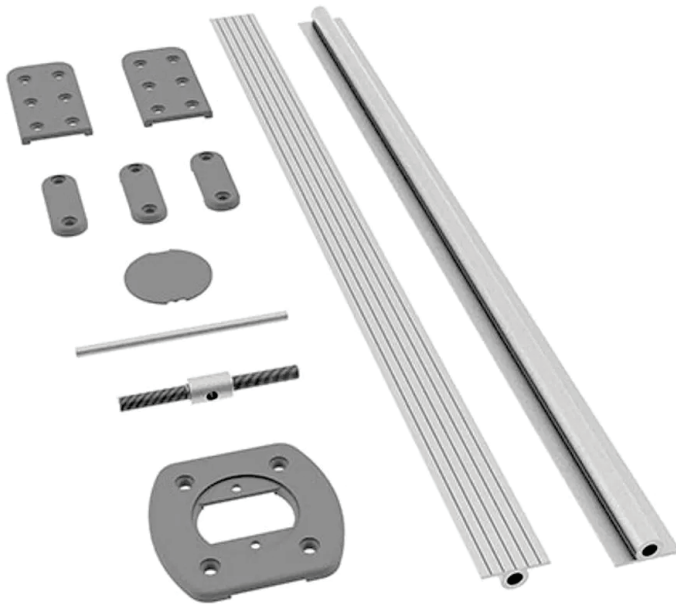

CARACTERÍSTICAS

-  Para Puertas de 40 a 60 Kg
-  Sistema Colgante
-  Rodamientos Blindados
-  Traba anti-descarrilamiento
-  Madera 18/25/36 mm
-  Vidrio 8/10 mm
-  Sistema con Amortiguación

DOMINUS

KIT COLGANTE PARA GRANDES ARMARIOS

CARACTERÍSTICAS

-  Para Puertas de hasta 50 Kg
-  Sistema de Apoyar Oculto
-  Rodamientos Blindados
-  Traba anti-descarrilamiento
-  Espesor 15 a 25 mm
-  Sistema de Aplicar o Embutir
-  Sistema con Amortiguación

DP-95

ENDEREZADOR
De Aplicar

 **1 Un.**

ARTÍCULOS

DP-95

ROM0200100

CARACTERÍSTICAS

-  Desarrollado en Aluminio
-  Puertas de más de 2.10 mts
-  Espesor mínimo 15 mm

DP-100

ENDEREZADOR
De Embutir

 **1 Un.**

ARTÍCULOS

DP-100

ROM0200101

CARACTERÍSTICAS

-  Desarrollado en Aluminio
-  Puertas de más de 2.50 mts
-  Espesor mínimo 15 mm