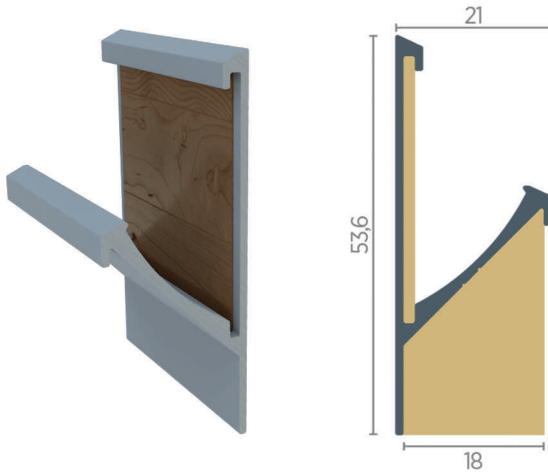

CARACTERÍSTICAS

≠ Para MDF de 18 mm

RM-214

PERFIL
3 metros

 1 Un.

ARTÍCULOS

Perfil Aluminio 3 mts	ROM0100050
Puntera PE-214 Negro	ROM0100051

CARACTERÍSTICAS