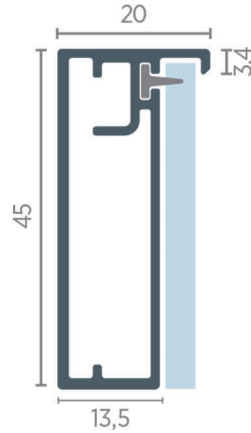

CARACTERÍSTICAS

≠ Para MDF de 18 mm

RM-214

PERFIL
3 metros

 1 Un.

ARTÍCULOS

Perfil Aluminio 3 mts	ROM0100050
Puntera PE-214 Negro	ROM0100051

CARACTERÍSTICAS

≠ Para MDF de 18 mm

ALUMINIO

RM-183

PERFIL
3 metros

 1 Un.

ARTÍCULOS

Perfil Aluminio 3 mts	ROM0100050
Perfil Negro 3 mts	ROM0100050
Perfil Titanio 3 mts	ROM0100050
Puntera Recta Aluminio	ROM0100050
Puntera Recta Negro	ROM0100050
Puntera Recta Titanio	ROM0100050
Puntera Facetada Aluminio	ROM0100050
Puntera Facetada Negro	ROM0100050
Puntera Facetada Titanio	ROM0100050

CARACTERÍSTICAS

≠ Para MDF de 18 mm

ALUMINIO NEGRO TITANIO

RM-156

PERFIL
3 metros

 **1 Un.**

ESQ-041

ESQ-055

ARTÍCULOS

Perfil Aluminio 3 mts	ROM0200050
Perfil Negro 3 mts	ROM0200052
Escuadra ESQ-041	ROM0200070
Escuadra ESQ-055	xxx
Bagueta BG-215	ROM0200075

CARACTERÍSTICAS

 Para Vidrio de 4 mm

ALUMINIO NEGRO

RM-158