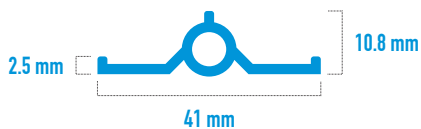

DP-200

ENDEREZADOR
De Embutir

1 Un.

ARTÍCULOS

DP-200

XXX

CARACTERÍSTICAS

Desarrollado en Aluminio

Espesor mínimo 15 mm

Para Puertas de Aluminio

*Puede ser utilizado en perfiles que tengan escuadra compatible con las medidas del enderezador.